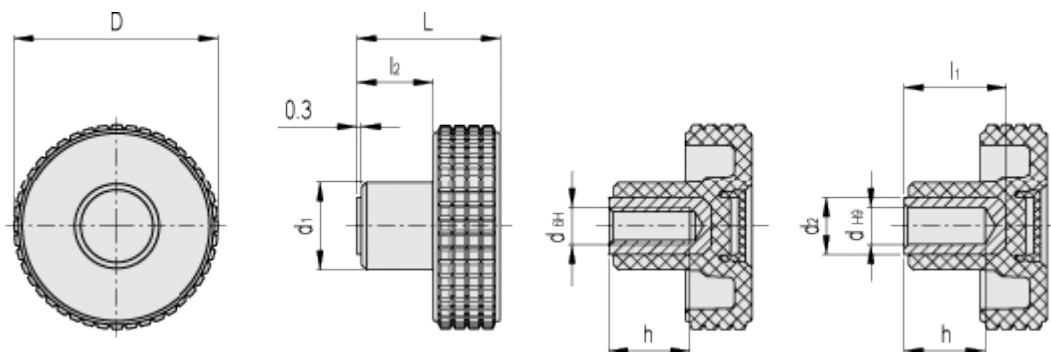

Varenummer: 23020343212

Beskrivelse: E+G Fingregreb MBT.40-B-M6-C2, orange dækkappe

## Mål

D	= 39.5	l2	= 12.5
d1	= 17		
d2	= -		
dH6	= M6		
dH9	= -		
h	= 12		
L	= 26.5		
l1	= -		